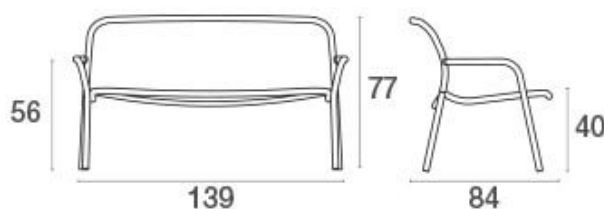

Caractéristiques :

Matière : Aluminium verni - Sangles élastiques

Dimensions : larg 139 x Prof 84 x H 77 cm -

Assise : H 40 cm - Accoudoirs : H 56 cm

Poids : 12 kg

Dimensions

Finitions/Coloris