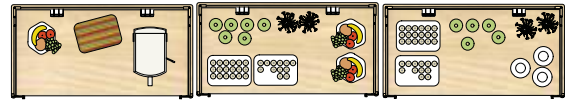

Le réglage en hauteur intuitif du plateau est effectué au moyen d'une poignée encastée ou d'une manivelle. Les courroies de réglage sont visibles au niveau des parois intérieures de Hack et représentent une expression visuelle du mécanisme, une échelle indiquée sur la courroie indiquant la hauteur de la table. Des étriers de sécurité de couleur assortie sont intégrés au chant de la table.

Storage Box

Workstation

Workstation (high work)

Technique

Bar à expresso

Lounge

HACK fermé

HACK ouvert