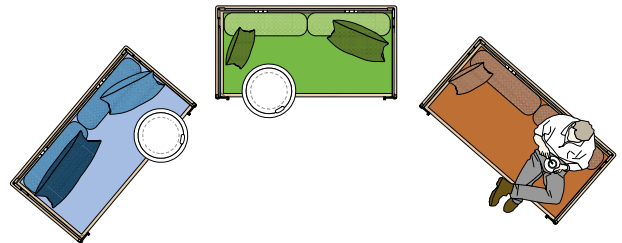

Le réglage en hauteur intuitif du plateau est effectué au moyen d'une poignée encastée ou d'une manivelle. Les courroies de réglage sont visibles au niveau des parois intérieures de Hack et représentent une expression visuelle du mécanisme, une échelle indiquée sur la courroie indiquant la hauteur de la table. Des étriers de sécurité de couleur assortie sont intégrés au chant de la table.

Storage Box

Workstation

Workstation (high work)

Technique

Bar à expresso

Lounge

HACK fermé

HACK ouvert

Jeu de coussins

Dispositif de transport

Laser

Laser

Profils d'aluminium

Éléments en bois

Cadre