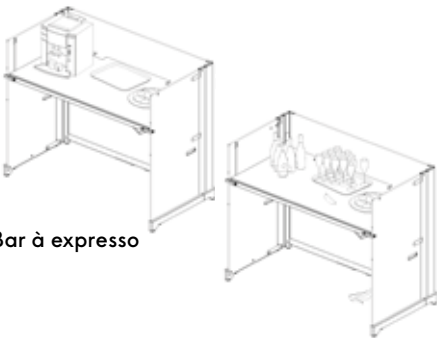

Le réglage en hauteur intuitif du plateau est effectué au moyen d'une poignée encastée ou d'une manivelle. Les courroies de réglage sont visibles au niveau des parois intérieures de Hack et représentent une expression visuelle du mécanisme, une échelle indiquée sur la courroie indiquant la hauteur de la table. Des étriers de sécurité de couleur assortie sont intégrés au chant de la table.

Storage Box

Workstation

Workstation (high work)

Technique

Bar à expresso

Lounge

HACK fermé

HACK ouvert