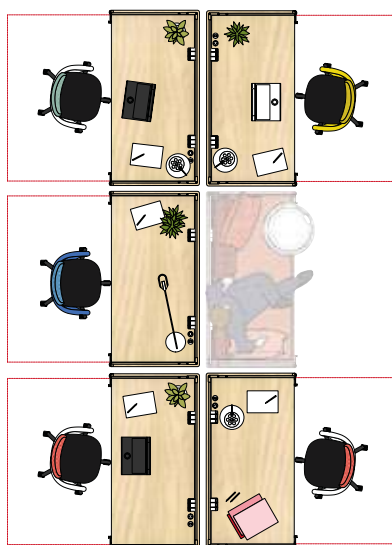

Le réglage en hauteur intuitif du plateau est effectué au moyen d'une poignée encastée ou d'une manivelle. Les courroies de réglage sont visibles au niveau des parois intérieures de Hack et représentent une expression visuelle du mécanisme, une échelle indiquée sur la courroie indiquant la hauteur de la table. Des étriers de sécurité de couleur assortie sont intégrés au chant de la table.

Storage Box

Workstation

Workstation (high work)

Technique

Bar à expresso

Lounge

HACK fermé

HACK ouvert