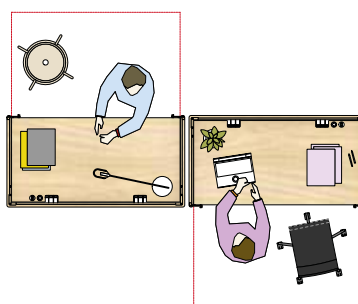

Le réglage en hauteur intuitif du plateau est effectué au moyen d'une poignée encastée ou d'une manivelle. Les courroies de réglage sont visibles au niveau des parois intérieures de Hack et représentent une expression visuelle du mécanisme, une échelle indiquée sur la courroie indiquant la hauteur de la table. Des étriers de sécurité de couleur assortie sont intégrés au chant de la table.

Possibilités d'usage

Hack soutient la flexibilité et le dynamisme. Même des changements spontanés ou de dernière minute peuvent s'opérer rapidement et facilement grâce à ses caractéristiques ajustables. Ainsi Hack répond aux exigences les plus variées, pouvant servir de poste de travail, d'îlot technique, de bar à expresso, de base d'équipe, d'espace de réunion, de garage pour les unités de rangement mobiles, de salon et bien plus encore.

Storage Box

Workstation

Workstation (high work)

Technique

Bar à expresso

Lounge

HACK fermé

HACK ouvert