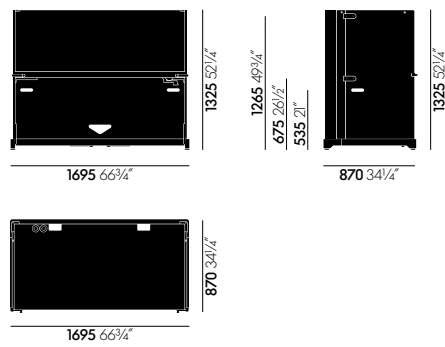

Le réglage en hauteur intuitif du plateau est effectué au moyen d'une poignée encastée ou d'une manivelle. Les courroies de réglage sont visibles au niveau des parois intérieures de Hack et représentent une expression visuelle du mécanisme, une échelle indiquée sur la courroie indiquant la hauteur de la table. Des étriers de sécurité de couleur assortie sont intégrés au chant de la table.

Storage Box

Workstation

Workstation (high work)

Technique

Bar à expresso

Lounge

HACK fermé

HACK ouvert