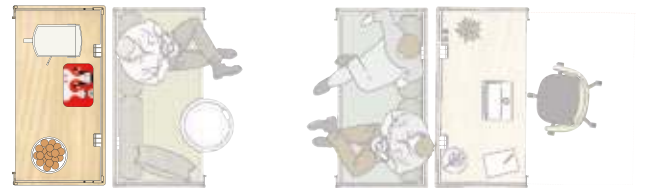

Le réglage en hauteur intuitif du plateau est effectué au moyen d'une poignée encastée ou d'une manivelle. Les courroies de réglage sont visibles au niveau des parois intérieures de Hack et représentent une expression visuelle du mécanisme, une échelle indiquée sur la courroie indiquant la hauteur de la table. Des étriers de sécurité de couleur assortie sont intégrés au chant de la table.

Storage Box

Workstation

Workstation (high work)

Technique

Bar à expresso

Lounge

HACK fermé

HACK ouvert