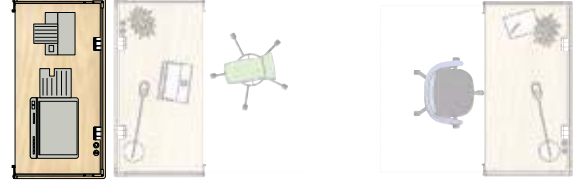

Le réglage en hauteur intuitif du plateau est effectué au moyen d'une poignée encastée ou d'une manivelle. Les courroies de réglage sont visibles au niveau des parois intérieures de Hack et représentent une expression visuelle du mécanisme, une échelle indiquée sur la courroie indiquant la hauteur de la table. Des étriers de sécurité de couleur assortie sont intégrés au chant de la table.

Storage Box

Workstation

Workstation (high work)

Technique

Bar à expresso

Lounge

HACK fermé

HACK ouvert