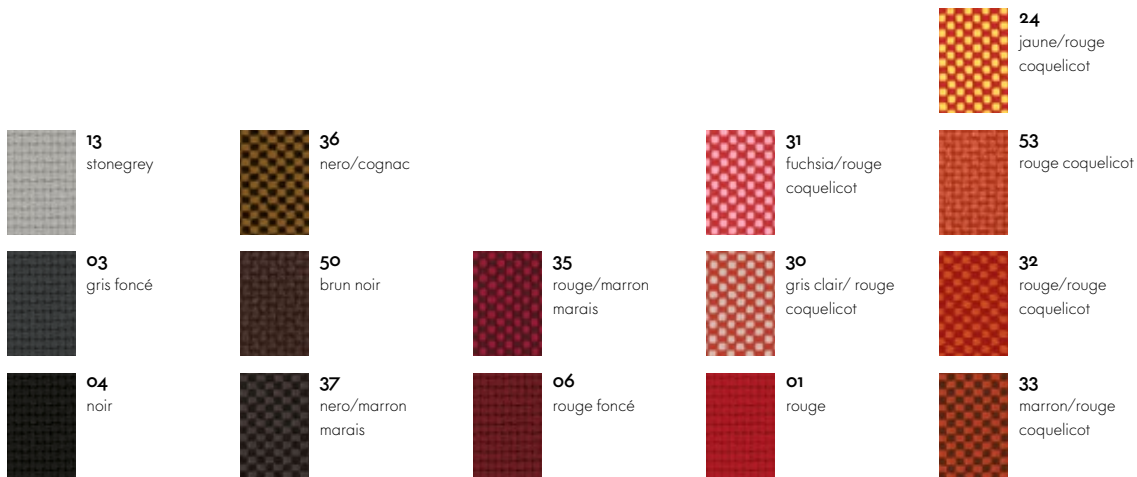

Laser

Laser

Profils d'aluminium

Éléments en bois

Cadre