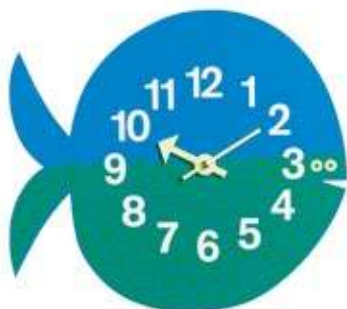

Zoo Timers

George Nelson, 1965

vitra.

Zoo Timers - Omar the Owl

Zoo Timers - Fernando the Fish

Zoo Timers - Elihu the Elephant

Multitalent par excellence, George Nelson s'est également distingué comme designer graphique. Les Zoo Timers, des figures du monde animal dessinées en couleurs vives, permettent aux enfants d'apprendre l'heure en s'amusant.

- **Matériau** : bois stratifié, impression polychrome.
- **Aiguille** : tôle.
- **Contenu de la livraison** : mécanisme à quartz de haute qualité, pile 1,5 V comprise.

Dimensions

Omar the Owl, H 255 x L 270 x P 35

Fernando the Fish, H 250 x L 280 x P 35

Elihu the Elephant, H 320 x L 320 x P 50