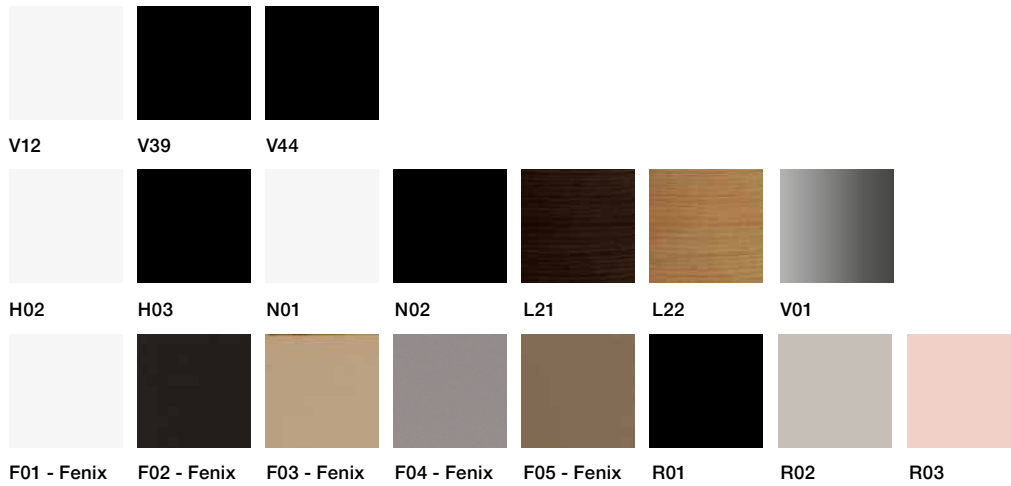

## Finitions du piétement

V12 — Peint par poudre  
Blanc opaque  
V39 — Peint par poudre  
Noir opaque  
V44 — Peint par poudre  
Anthracite opaque