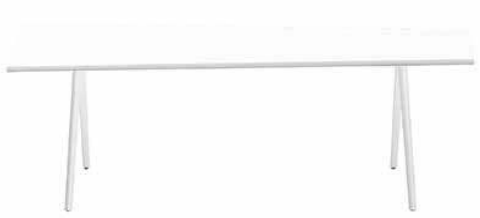

# Meety

Conçue par Lievore Altherr Molina, Meety reproduit le système adaptable de Catifa, sous la forme d'une table. S'inspirant des structures architecturales des ponts, à la fois robustes et légères, les pieds en aluminium de Meety créent un ensemble solide, donnant l'impression d'un plateau flottant, planant. Ce système de tables, à la fois adaptable et dynamique, a été conçu pour être hautement personnalisable. Le caractère unique de Meety réside dans ses pieds en aluminium coulé s'intégrant de manière transparente aux multiples options du plateau: hauteur, dimensions, matériaux. Diverses possibilités de personnalisation permettent à cet élégant ensemble de s'adapter à n'importe quel environnement: chez soi, au bureau, pour la vie. Le système de Meety est hautement personnalisable grâce à ses nombreuses options, qu'il s'agisse des formes de son plateau ou des matériaux utilisés (bois, FENIX NTM®, HPL, ou encore verre). Les formes ronde (Ø 120 cm), carrée (120X120cm) et rectangulaire (à partir de 70X140 cm) ont été envisagées pour offrir une grande capacité de places assises, tandis que la silhouette douce et fluide de sa forme arrondie attire inmanquablement. La forme trapézoïdale du plateau a été conçue pour répondre aux besoins des environnements professionnels collaboratifs et peut se combiner en diverses configurations, afin de créer des espaces privés ou ouverts au sein du monde du travail.

2

arper

3

Type

Meety

1

2

3

## Verre

h 74

Ø 120 cm

h 74

90 x 180 cm  
100 x 200 cm  
100 x 240 cm

– piètement double