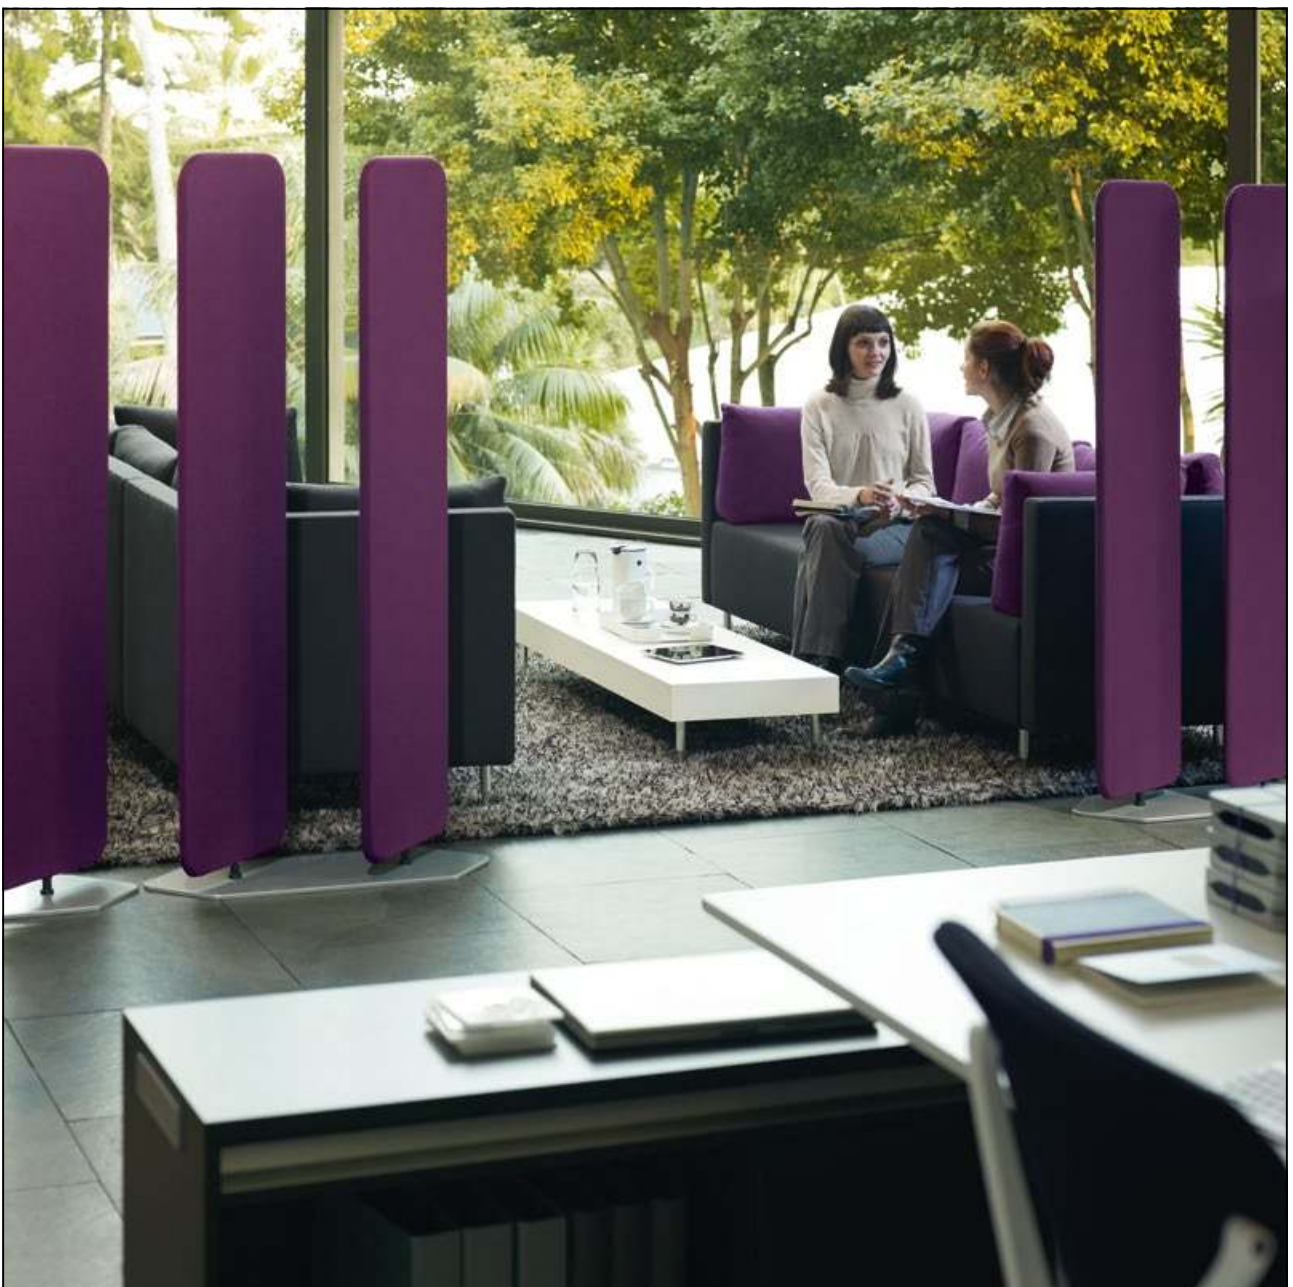

Élément de séparation
viswall

Protection visuelle et délimitation de l'espace avec Sedus viswall.

En haut : Les deux lamelles peuvent pivoter indépendamment l'une de l'autre.
En bas : Configurations multiples facilement réalisables avec plusieurs éléments.

viswall allie avec harmonie le besoin de concilier des espaces ouverts avec la nécessité de disposer de zones de confidentialité propices à la concentration. C'est pourquoi le système « Sedus viswall » a été conçu comme élément de protection visuelle à deux battants composé de lamelles pivotantes fixées sur un socle stable. Le fait de pouvoir tourner les battants revêtus de tissu permet de créer au besoin un espace légèrement transparent, accessible aux regards ou entièrement cloisonné. Grâce aux extrémités en biseau du socle, les modules peuvent être alignés, disposés dans différentes directions ou en quinconce. Design : speziell®