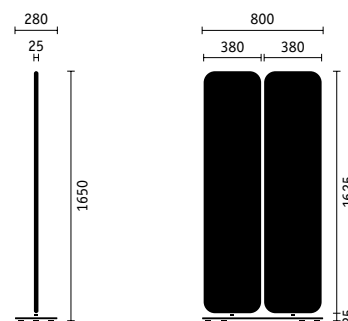

Élément de séparation
viswall

Protection visuelle et délimitation de l'espace avec Sedus viswall.

En haut : Les deux lamelles peuvent pivoter indépendamment l'une de l'autre.
En bas : Configurations multiples facilement réalisables avec plusieurs éléments.

viswall allie avec harmonie le besoin de concilier des espaces ouverts avec la nécessité de disposer de zones de confidentialité propices à la concentration. C'est pourquoi le système « Sedus viswall » a été conçu comme élément de protection visuelle à deux battants composé de lamelles pivotantes fixées sur un socle stable. Le fait de pouvoir tourner les battants revêtus de tissu permet de créer au besoin un espace légèrement transparent, accessible aux regards ou entièrement cloisonné. Grâce aux extrémités en biseau du socle, les modules peuvent être alignés, disposés dans différentes directions ou en quinconce. Design : speziell®