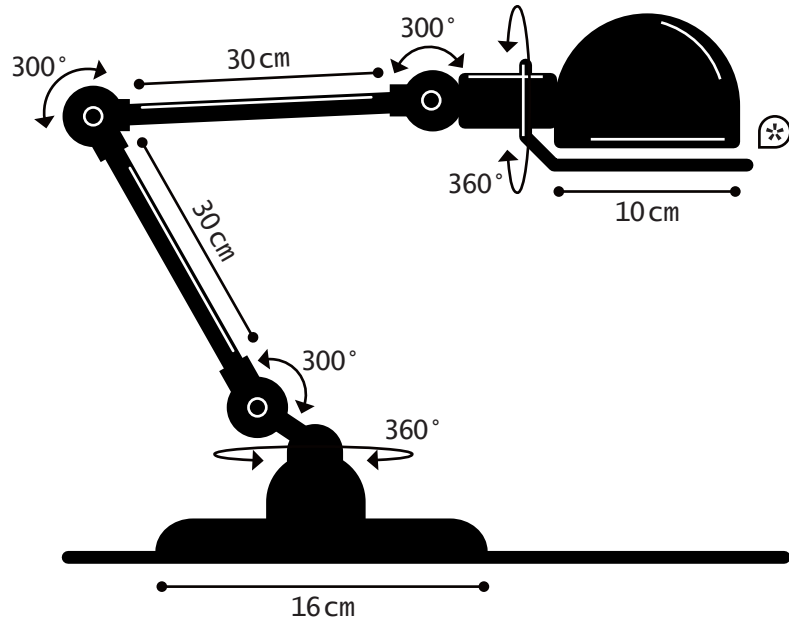

Construction entièrement
métallique - Combinaison
de bras articulés de
différentes longueurs.
Articulations réglables
Réflecteur D.100 mm
Douilles E14
Ampoule 25W max.

Modèle : **SIGNAL**
CLASSE II - E14/E12

SIGNAL[®] REF. SI333

TECHNICAL SHEET
FICHE TECHNIQUE

- Cable : 2m - Plug : 2 poles
Câble : 2m - Fiche électrique mâle 2 pôles
- Switch position : Base | Position de l'interrupteur : Socle
- * circle handling | Cercle de manipulation

LAMP TO PUT DOWN

MATERIAL

Steel - Cast aluminium - Aluminium
Porcelain (socket)
Cast iron base counterweight

WEIGHT

Net weight : 2.50kg
Brut weight : 3.34kg

DIMENSIONS

Head : 10cm without circle handling
2 arms 30cm long
Ø160mm base

PACKAGING

51/23/21cm

LAMPE À POSER

MATERIAUX

Acier - Fonte d'aluminium - Aluminium
Porcelaine (douille)
Contrepoids en fonte

POIDS

Poids net : 2.50kg
Poids brut : 3.34kg

DIMENSIONS