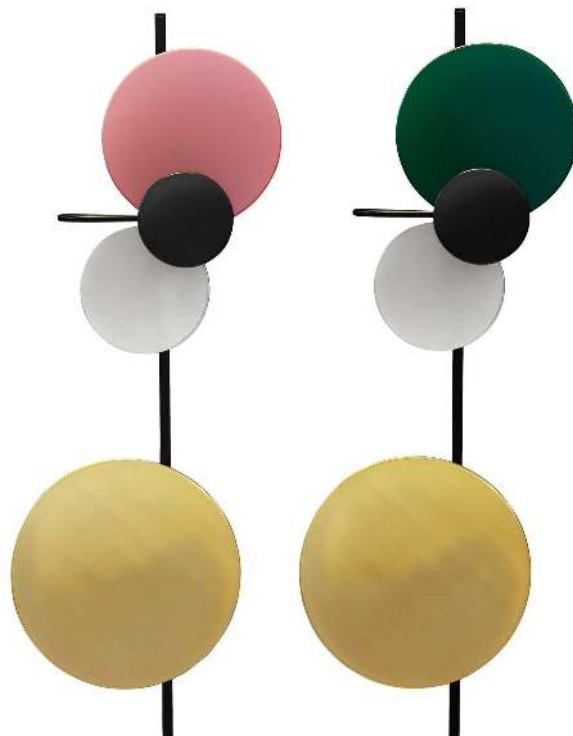

Description :

Les disques qui composent la PLANET LAMP sont attachés par des aimants et peuvent donc être déplacés selon vos goûts. La lumière halogène ambiante indirecte semble douce et crée des ombres sur le mur selon la façon dont les disques sont attachés à la barre d'acier principale.

Finitions/Coloris

PLANET LAMP

Mette Schelde

Please Wait To Be Seated

Caractéristiques :

Comprend :

- Un disque en laiton massif.
- Un disque en aluminium poli.
- Un disque en acier coloré bleu électrique, rouge indien, vert ou prune.

Ampoule halogène G9 18W et cordon noir visible de 2 mètres de long compris

Dimensions

L980 x P120 mm

Disque en laiton massif \varnothing 320 mm
Disque en aluminium poli \varnothing 180 mm
Acier coloré \varnothing 250 mm