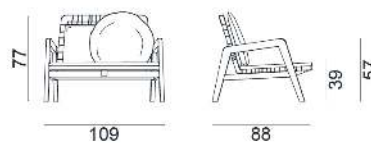

GERVASONI™

InOut 862

collezione: **InOut / Fauteuils**
designer: **Paola Navone**

Fauteuil, structure en teck vieilli tressée en HDPE gris. Coussins déhoussables, un coussin Ø 60 cm.

Copyright Gervasoni SpA - Tutti i diritti riservati
Viale del Lavoro, 88 - 33050 Pavia di Udine - Italia