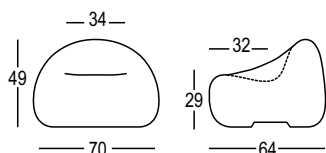

GUMBALL ARMCHAIR

JUNIOR

DESIGN
ALBERTO BROGLIATO
2015

Material: Polietilene / Polyethylene

Gross Weight:
Art. 6292 - Kg 8,6
Art. 6296 - Kg 10,6

Use: **INDOOR / OUTDOOR**

Gumball Junior Family, disegnata da Alberto Brogliato, è la collezione dedicata al mondo dell'infanzia, costituita da poltrona, divano e tavolino. Completamente ergonomici e senza spigoli, accolgono i piccoli eroi dopo lunghi viaggi sognati ad occhi aperti e fungono da base operativa per progettare sempre nuove avventure.