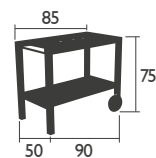

QUIBERON

DESIGN STUDIO FERMOB

LA DESSERTE

3210 - LA DESSERTE
Structure tube aluminium
Plateau tôle acier électrozingué
Roulettes intégrées Ø 150 mm

16 KG