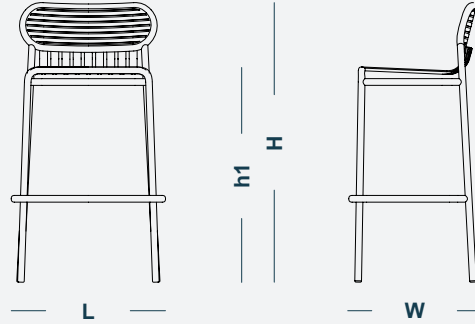

INFORMATIONS PRODUITS
PRODUCTS INFORMATIONS

TABOURET HAUT / HIGH STOOL

Reference : M0740901		
Materials	Colours	
Aluminium, peinture epoxy grainée <i>Aluminium, grained epoxy paint</i>	Noir - RAL 9005 <i>Black - RAL 9005</i>	
EAN : 3760236189340		

Reference : M0740905		
Materials	Colours	
Aluminium, peinture epoxy grainée <i>Aluminium, grained epoxy paint</i>	Bordeaux - RAL 3005 <i>Burgundy - RAL 3005</i>	
EAN : 3760236189388		

Reference : M0740906		
Materials	Colours	
Aluminium, peinture epoxy grainée <i>Aluminium, grained epoxy paint</i>	Bleu - RAL 5002 <i>Blue - RAL 5002</i>	
EAN : 3760236189395		

Reference : M0740908		
Materials	Colours	
Aluminium, peinture epoxy grainée <i>Aluminium, grained epoxy paint</i>	Jaune - RAL 1016 <i>Yellow - RAL 1016</i>	
EAN : 3760236189418		

Reference : M0740909		
Materials	Colours	
Aluminium, peinture epoxy grainée <i>Aluminium, grained epoxy paint</i>	Blanc - RAL 9016 <i>White - RAL 9016</i>	
EAN : 3760236189425		

Product	L	W	H	h1
cm	55	49	104	80
inch	21.7	19.3	40.9	31.5

W: 5.6 kg / 16.5 lb

Packaging	L	W	H
cm	54	59	110
inch	21.3	23.2	43.3

W: 11 kg / 24.3 lb

Packed by...

Sold by...

Quantity of packages

Aluminium with anti-UV coating for outdoor use

Assembly

Stackable