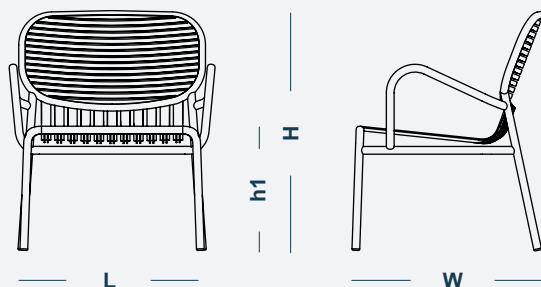

INFORMATIONS PRODUITS
PRODUCTS INFORMATIONS

FAUTEUIL / ARMCHAIR (PAR 2 / PER 2)

Reference : M0741801		
Materials	Colours	
Aluminium, peinture epoxy grainée <i>Aluminium, grained epoxy paint</i>	Noir - RAL 9005 <i>Black - RAL 9005</i>	
EAN : 3701128104034		

Reference : M0741805		
Materials	Colours	
Aluminium, peinture epoxy grainée <i>Aluminium, grained epoxy paint</i>	Bordeaux - RAL 3005 <i>Burgundy - RAL 3005</i>	
EAN : 3701128104072		

Reference : M0741806		
Materials	Colours	
Aluminium, peinture epoxy grainée <i>Aluminium, grained epoxy paint</i>	Bleu - RAL 5002 <i>Blue - RAL 5002</i>	
EAN : 3701128104089		

Reference : M0741808		
Materials	Colours	
Aluminium, peinture epoxy grainée <i>Aluminium, grained epoxy paint</i>	Jaune - RAL 1016 <i>Yellow - RAL 1016</i>	
EAN : 3701128104102		

Reference : M0741809		
Materials	Colours	
Aluminium, peinture epoxy grainée <i>Aluminium, grained epoxy paint</i>	Blanc - RAL 9016 <i>White - RAL 9016</i>	
EAN : 3701128104119		

Product	L	W	H	h1
cm	62	66	77	40
inch	24.4	26	30.3	15.7

W: 7.5 kg / 16.5 lb

Packaging	L	W	H
cm	70	70	83
inch	27.6	27.6	32.7

W: 15 kg / 33 lb

BANC / BENCH

Reference : M0740601		
Materials	Colours	
Aluminium, peinture epoxy grainée <i>Aluminium, grained epoxy paint</i>	Noir - RAL 9005 <i>Black - RAL 9005</i>	
EAN : 3760236189166		

Reference : M0740605		
Materials	Colours	
Aluminium, peinture epoxy grainée <i>Aluminium, grained epoxy paint</i>	Bordeaux - RAL 3005 <i>Burgundy - RAL 3005</i>	
EAN : 3760236189203		

Reference : M0740606		
Materials	Colours	
Aluminium, peinture epoxy grainée <i>Aluminium, grained epoxy paint</i>	Bleu - RAL 5002 <i>Blue - RAL 5002</i>	
EAN : 3760236189210		

Reference : M0740608		
Materials	Colours	
Aluminium, peinture epoxy grainée <i>Aluminium, grained epoxy paint</i>	Jaune - RAL 1016 <i>Yellow - RAL 1016</i>	
EAN : 3760236189234		

Reference : M0740609		
Materials	Colours	
Aluminium, peinture epoxy grainée <i>Aluminium, grained epoxy paint</i>	Blanc - RAL 9016 <i>White - RAL 9016</i>	
EAN : 3760236189241