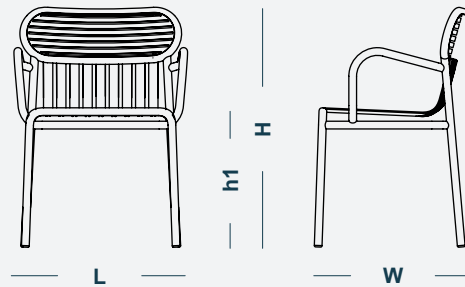

Assembly

Stackable

INFORMATIONS PRODUITS
PRODUCTS INFORMATIONS

BRIDGE / BRIDGE (PAR 2 / PER 2)

Reference : M0740301		
Materials	Colours	
Aluminium, peinture epoxy grainée Aluminium, grained epoxy paint	Noir - RAL 9005 Black - RAL 9005	
EAN : 3760236188893		
Reference : M0740305		
Materials	Colours	
Aluminium, peinture epoxy grainée Aluminium, grained epoxy paint	Bordeaux - RAL 3005 Burgundy - RAL 3005	
EAN : 3760236188930		
Reference : M0740306		
Materials	Colours	
Aluminium, peinture epoxy grainée Aluminium, grained epoxy paint	Bleu - RAL 5002 Blue - RAL 5002	
EAN : 3760236188947		
Reference : M0740308		
Materials	Colours	
Aluminium, peinture epoxy grainée Aluminium, grained epoxy paint	Jaune - RAL 1016 Yellow - RAL 1016	
EAN : 3760236188961		
Reference : M0740309		
Materials	Colours	
Aluminium, peinture epoxy grainée Aluminium, grained epoxy paint	Blanc - RAL 9016 White - RAL 9016	
EAN : 3760236188978		