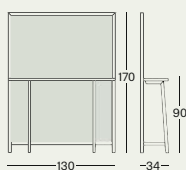

715

design
LucidiPevere, 2015

Paravento con mensola console

Struttura in legno massello di rovere colore naturale o tinto nero. Pannello rivestito in tessuto Quadrifoglio non sfoderabile.

Screen with console-shelf

Frame of solid oak, natural or black painted. Panel covered with non removable Quadrifoglio fabric.

Paravent avec console étagère

Structure en bois massif de rouvre naturel ou teinté noir. Panneau en tissu Quadrifoglio pas déhoussable.

Wandschirm mit Wandtisch-Konsole

Gestell aus massivem Eiche, naturfarben oder schwarzgebeizt. Tafel bezogen mit nicht abnehmbarem Quadrifoglio Stoff.

Separador de ambientes con consola

Estructura de madera de roble macizo color natural o teñido negro. Panel tapizado fijo en tela Quadrifoglio.