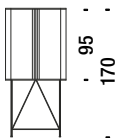

0,5m³ 65Kg

Perf Bar cabinet with steel top

Perf meuble bar avec plateau en acier

DL308V

0,5m³ 65Kg

Perf Bar cabinet with wooden top

Perf meuble bar avec plateau en bois

DL308W

0,5m³ 73Kg

Perf optional couple handles for credenza

Perf couple poignées optionnelles pour buffet

DL308Z

Perf optional couple handles for bar cabinet

Perf couple poignées optionel pour meuble bar

DL308Y