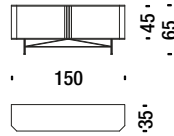

0,5m³ 65Kg

Perf Bar cabinet with steel top

Perf meuble bar avec plateau en acier

DL308V

0,5m³ 65Kg

Perf Bar cabinet with wooden top

Perf meuble bar avec plateau en bois

DL308W