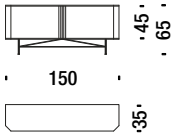

Perf Credenza with steel top

Perf buffet avec plateau en acier

DL308T

0,5m³ 75Kg