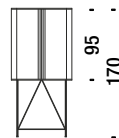

Perf Bar cabinet with wooden top

Perf meuble bar avec plateau en bois

DL308W

0,5m³ 73Kg

Perf optional couple handles for credenza

Perf couple poignées optionnelles pour buffet

DL308Z

Perf optional couple handles for bar cabinet

Perf couple poignées optionel pour meuble bar

DL308Y